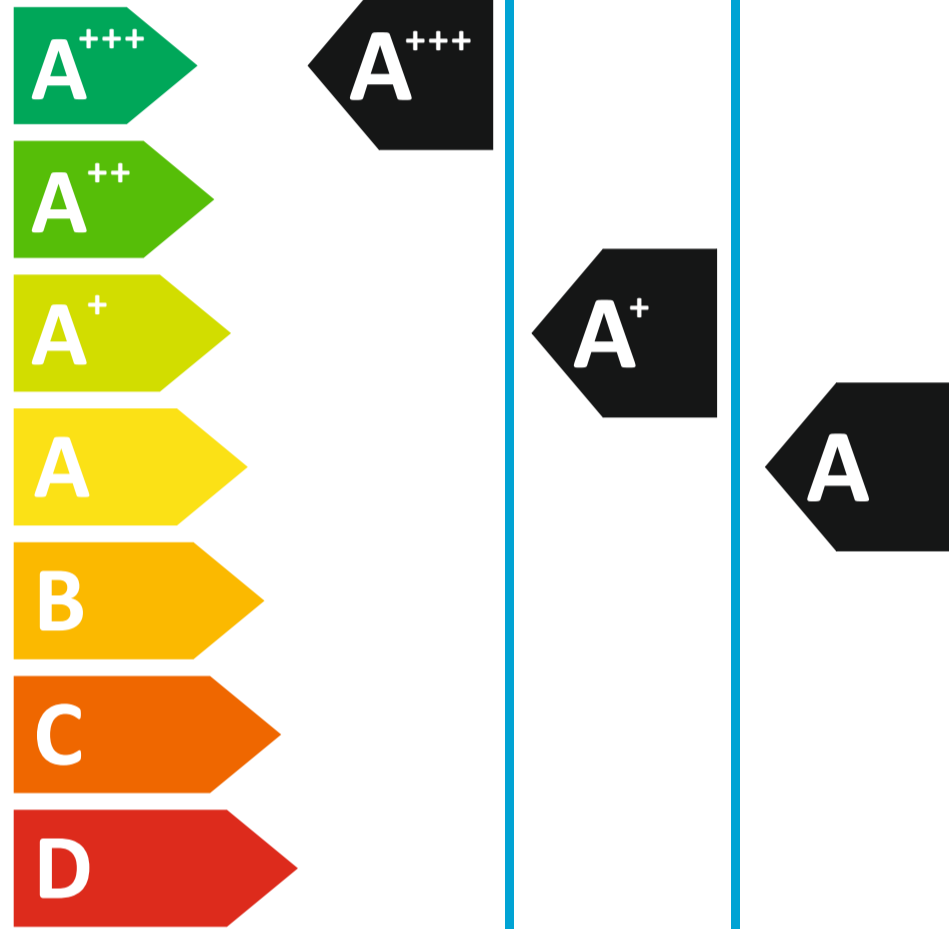

# ENERG

енергия · ενεργεια

Model GWH18QD-K6DNA1D/O  
GWH18ACD-K6DNA1D/I

GREE ELECTRIC APPLIANCES, INC. OF ZHUHAI

kW **5,2**  
SEER **7,0**  
kWh/annum **260**

kW **4,3**      **4,2**      **5,0**  
SCOP **5,1**      **4,0**      **3,4**  
kWh/annum **1180**      **1470**      **3088**